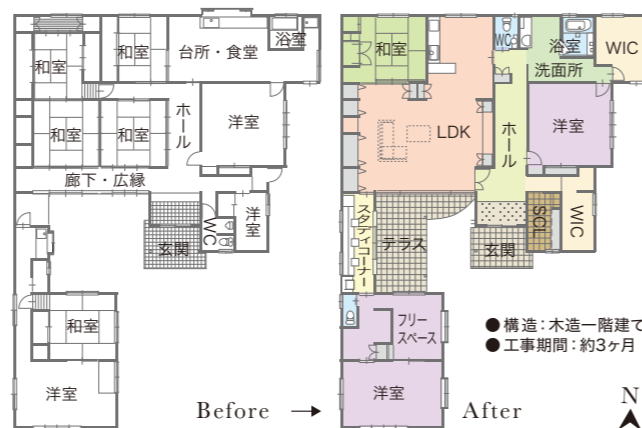

空間を繋ぐ、世代を繋ぐ、そして家族の未来へ繋げる

1981年に建てられた平屋住宅は大きな母屋に加え、渡り廊下でつながった別棟があります。ご家族4人「光・幸せ・開放感」をテーマに、将来の「暮らしやすさ」を見据えながら、お子様たちがのびのびと遊べる家へリフォームです。

Reform
PLAN
case76
(刈谷市・K様邸)

かつては母屋と別棟を繋ぐ通路だったスペースを、子どもたちの「スタディールーム」に。ここだけ天井高が低くなっているため、上部にも窓を設け、風を通す工夫をしています。

広さ・高さともに広々としたLD。梁は以前のものを活用し、むき出しにすることで、ロフトまで設けることができました。奥の扉はすべて収納とし「モノを見せない」生活に役立っています。

介護が必要になったときに備えるため、トイレや洗面室、寝室など、リフォームした部屋の扉はすべて引き戸に。

スタディーコーナー天井に室内物干しを設けました。「午前中に光と風に当てておけば、子ども達が学校から帰ってくる頃には取り込めるため、洗濯物が邪魔になりません」と奥様。

奥はアウトドアリビングとして活躍するテラス、手前は玄関へのアプローチと、広々とした庭が広がります。天気の良い日にはテラスでBBQやランチをするのが楽しみとのこと。

天井や障子など昔の家の面影も残しながら、ぬくもりも継承しています

特別価格で ご提供！

価格は店頭にて

※メーカー希望小売価格からの割引
※工事費は別途。

展示あります。実物をご覧ください。

クリナップ ラクセラ
扉の色と素材にこだわる家具のようなキッチン。

パナソニック ラクシーナ
カラーバリエーションが豊富！

リクシル アメージュZ
フチレスでお掃除が楽。

60% OFF

リクシル アライズ
足を伸ばしてゆったりできるロング浴槽や使いやすい満載の機能がいっぱい。

60% OFF

パナソニック オフローラ
汚れがつきにくい人造大理石浴槽。

50% OFF

リクシル ピアラ
大型洗面ボウルが魅力。

スピードお見積もり

図面があればその場で概算お見積もり可能です

気になる予算が分かれば計画も立てやすくなります

来店予約をおすすめします
お待たせしません

安心価格

部材コスト引き下げ

アイシングループのスケールメリットを生かし国内外メーカーとの直接取引や大量仕入れでコスト引き下げを実現します。

施工コスト引き下げ

施工者の仕事の守備範囲を広げ、少数精鋭で施工。手持ち時間のムダを無くしています。

リフォーム専門、住まいのドクター アイシンリブランです

POINT 1

住まいのお困りごと、何でもご相談ください。

アイシンリブランはリフォーム専門。部分リフォームから大規模なリフォームまで全てお任せください。

POINT 2

一人の担当者による一貫通貫の管理体制でご要望を確実に。

一人の専任担当者がプランニングからお引き渡し、さらにアフターケアまで全てに対応。お客様の思いやこだわりを責任をもってカタチにします。

西尾店スタッフ

アイシンリブラン 西尾店
0120-93-2413

西尾市永吉3-109 営業時間10:00~18:00 水曜定休

アイシンリブラン

検索

豊富な事例をご覧ください

アイシン開発株式会社

愛知県刈谷市相生町3丁目3番地
一級建築士事務所 愛知県知事登録 (イ-25) 第11687号 建築業許可登録 愛知県知事 (特-25) 第57470号